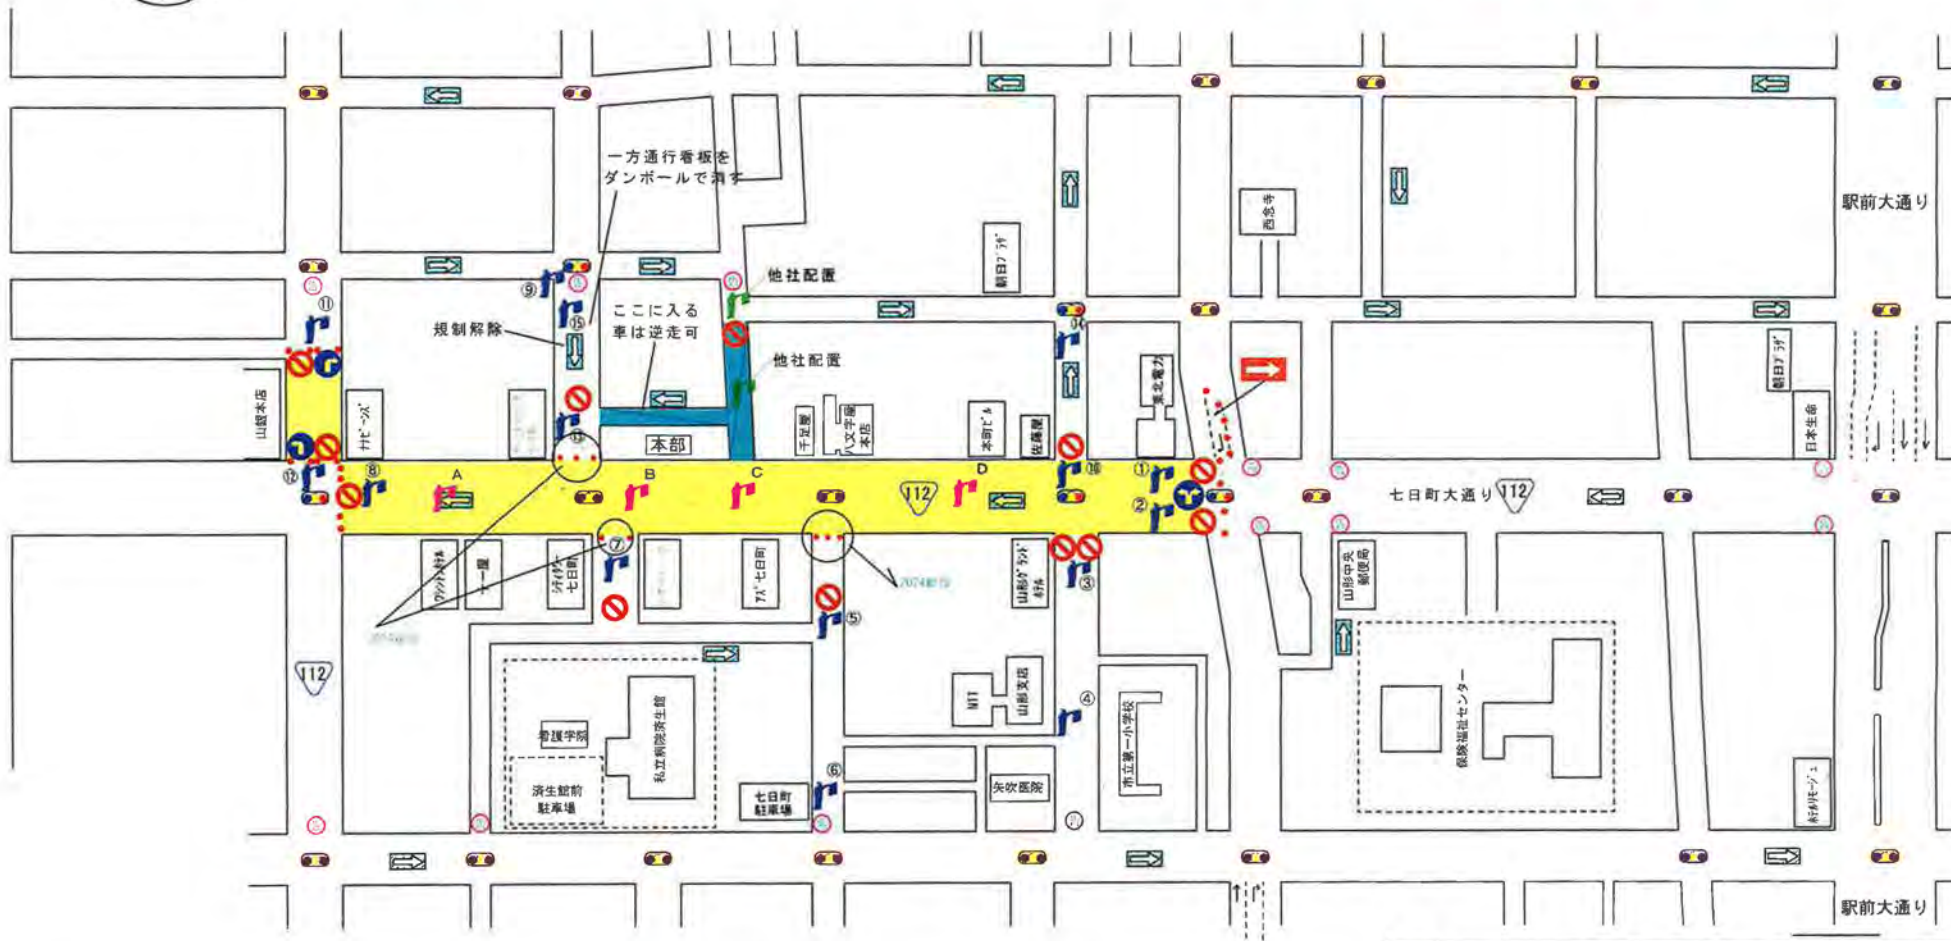

# 『街なか賑わいフェスティバル2024』規制配置図

- 交通規制 09:00~18:00
- イベント時間 10:00~17:00
- 主なイベント
  - ・ 七日町クラフト天国
  - ・ ハロウィン子供パレード
  - ・ パフォーマンスコーナー
 など

- 緊急時
  - 緊急自動車搬入・搬出経路
  - ★ イベント②-③ ・ ★ イベント③-⑤
  - ★ イベント⑤-⑦ ・ ★ イベント⑦-⑧
- 資材搬入時間 09:00~10:00
- 資材搬出時間 17:00~18:00

当イベント規制エリア
  他イベント規制エリア

シンボル	自主規制機材・警備員	個数	シンボル	警察規制看板・機材	個数
	左右矢印看板	1		通行禁止看板	12
	左矢印看板	1		通行止告知看板	13
	右矢印看板	1		カラーコーン	25
	ガードマン(通行規制) 配置①~⑮	15		矢印板	2
	ガードマン(雑踏警備) 配置A・B・C・D	4			